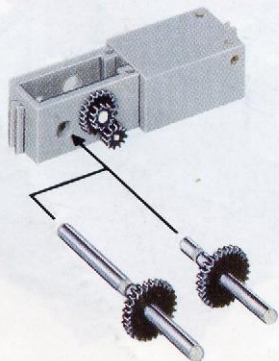

Download von:
www.ft-fanarchiv.de

fischertechnik®

Mini Motor + Getriebe

Design by *Klaus Pöhl*

Mini-Motor + Getriebe
Mini-motor + gears
Mini-moteur + engrenages
Mini-motor + aandrijving
Mini-motor + transmisión
Mini-motore + ingranaggi
Minimotor plus växellåda

Steckermontage
 Plug connection
 Montage des fiches
 Steckermontage
 Montaje del enchufe
 Montaggio spine
 Kontaktmontering

Downloaded von
www.fc-fachiv.de