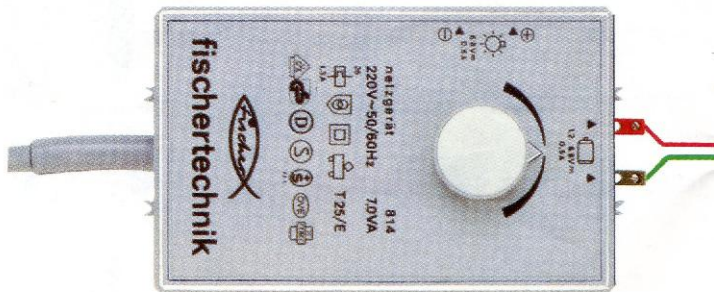

Download von:
www.ft-fanarchiv.de

fischertechnik®

Mini Motor + Getriebe

Design by *Klaus Pöhl*

Mini-Motor + Getriebe
Mini-motor + gears
Mini-moteur + engrenages
Mini-motor + aandrijving
Mini-motor + transmisión
Mini-motore + ingranaggi
Minimotor plus växellåda

Steckermontage
 Plug connection
 Montage des fiches
 Steckermontage
 Montaje del enchufe
 Montaggio spine
 Kontaktmontering

Downloaded von
www.fc-fachiv.de