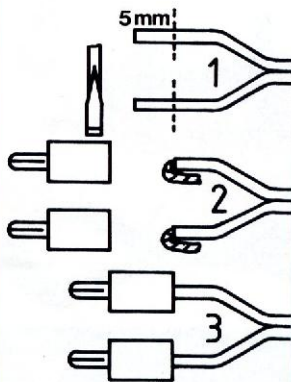

Download von:
www.ft-fanarchiv.de

fischertechnik®

Mini Motor + Getriebe

Design by *Klaus Pöhl*

Mini-Motor + Getriebe
Mini-motor + gears
Mini-moteur + engrenages
Mini-motor + aandrijving
Mini-motor + transmisión
Mini-motore + ingranaggi
Minimotor plus växellåda

Steckermontage
 Plug connection
 Montage des fiches
 Steckermontage
 Montaje del enchufe
 Montaggio spine
 Kontaktmontering

Downloaded von
www.fc-fachiv.de